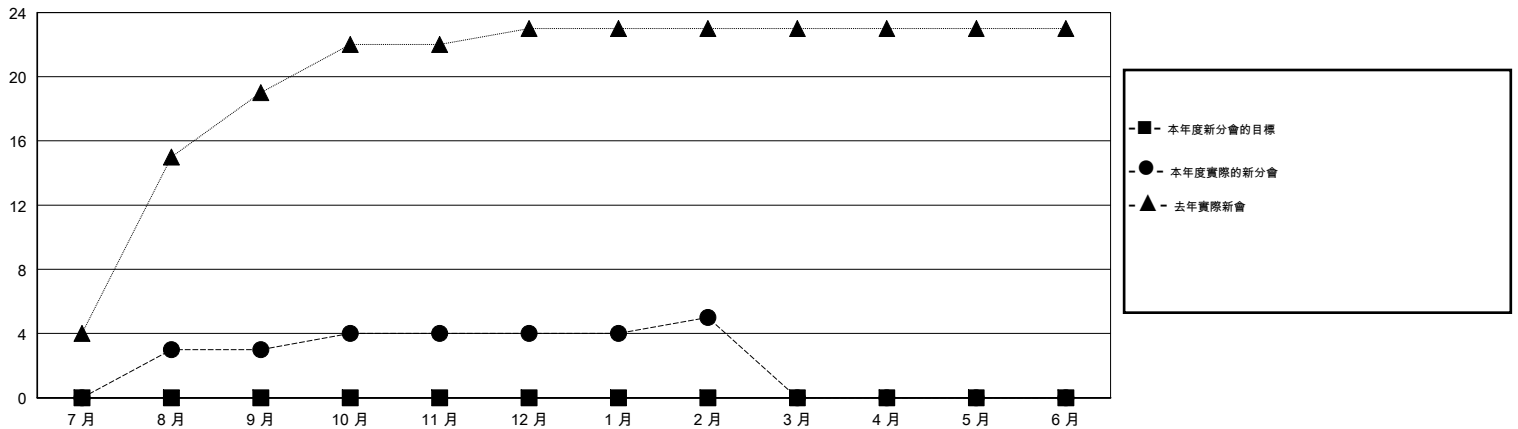

MONTHLY MEMBERSHIP PROGRESS REPORT

District 388

Results as of: 2/29/2016

GMT: ZE RAN SU

地點 CHINA

GMT憲章區 5

分會				
成果 2015-2016				
季	新分會目標	新會	會員流失的分會	淨增/減
7月/8月/9月	0	3	0	3
10月/11月/12月	0	1	2	-1
1月/2月/3月	0	1	1	0
4月/5月/6月	0	0	0	0

位會員@每位須繳				
成果 2015-2016				
季	新會員目標	增加的授證/新會員	退會人數	淨增/減
7月/8月/9月	0	252	358	-106
10月/11月/12月	0	186	148	38
1月/2月/3月	0	111	58	53
4月/5月/6月	0	0	0	0

目標與實際新會累積