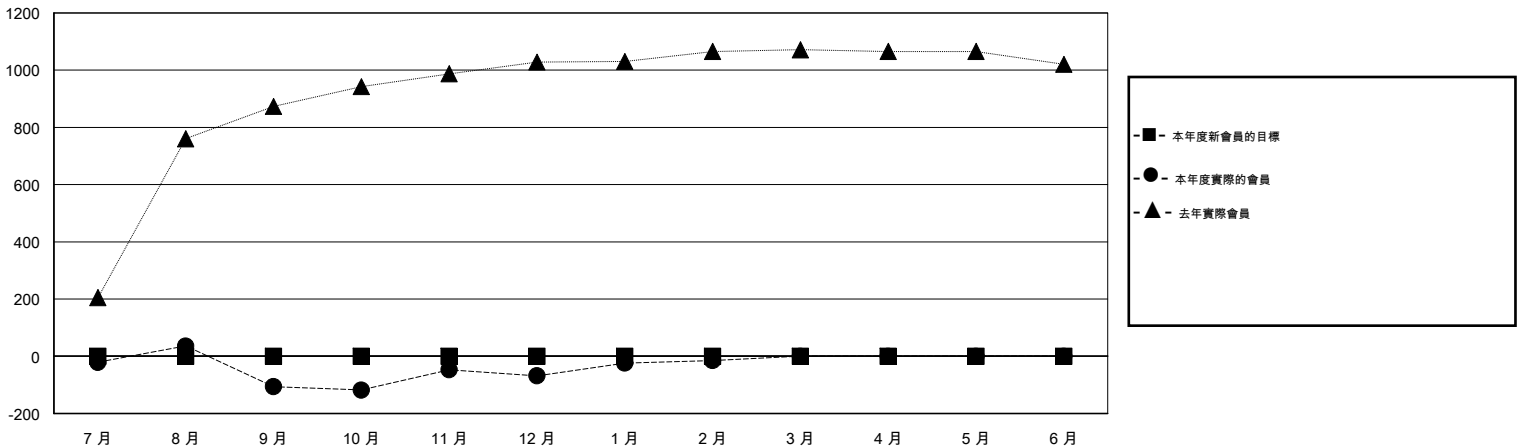

# MONTHLY MEMBERSHIP PROGRESS REPORT

District 388

Results as of: 2/29/2016

GMT: ZE RAN SU

地點 CHINA

GMT憲章區 5

分會				
成果 2015-2016				
季	新分會目標	新會	會員流失的分會	淨增/減
7月/8月/9月	0	3	0	3
10月/11月/12月	0	1	2	-1
1月/2月/3月	0	1	1	0
4月/5月/6月	0	0	0	0

位會員@每位須繳				
成果 2015-2016				
季	新會員目標	增加的授證/新會員	退會人數	淨增/減
7月/8月/9月	0	252	358	-106
10月/11月/12月	0	186	148	38
1月/2月/3月	0	111	58	53
4月/5月/6月	0	0	0	0

目標與實際新會累積

目標和實際會員累積

已取消的分會: 3	40 CLUBS OF 43 增添1位或以上的新會員	性別分佈
放棄的會員	<a href="#">點擊這裡取得健康評估資料</a>	男 908 (62.88%)
過世 0		女 536 (37.12%)
分會已取消 48	家庭單位會員 31	
其他 516	戶長 15	
總計 564	非戶長 16	